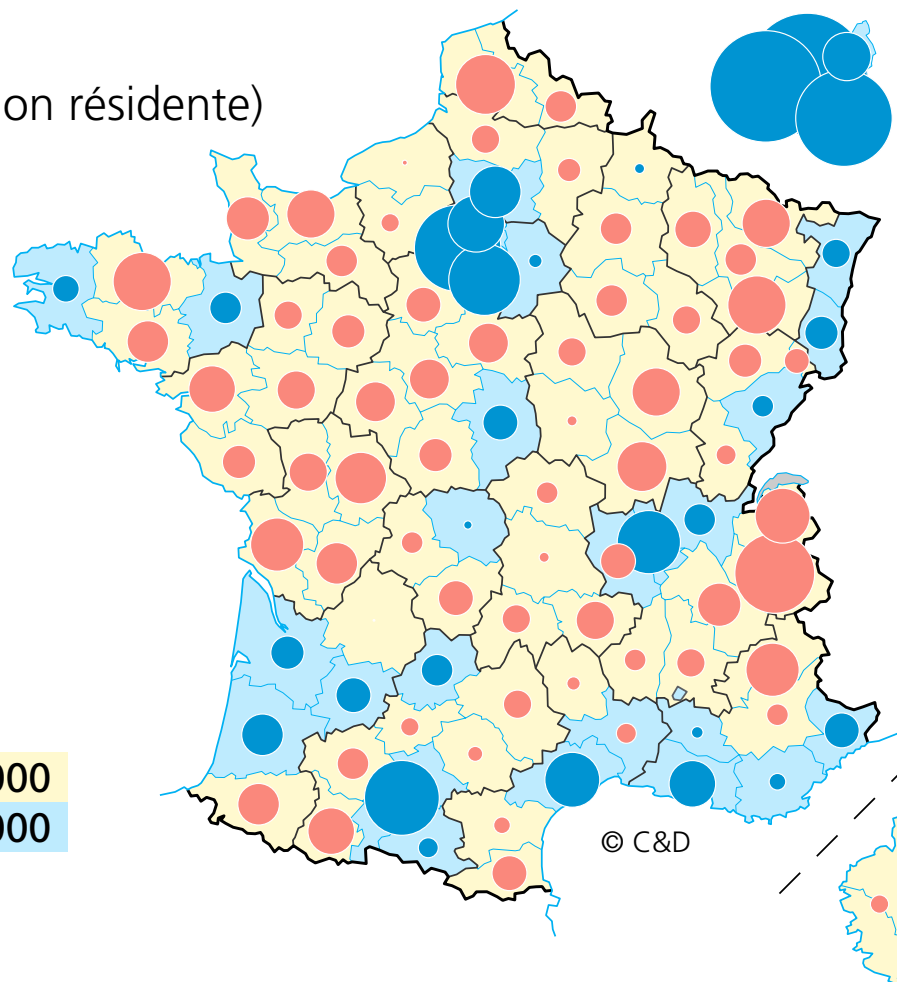

► Solde touristique au 25 décembre 2005

Solde touristique absolu
(population présente - population résidente)

Positif **Négatif**

66 départements + 2 028 000
30 départements - 1 966 000

Valeurs extrêmes :

+	Savoie	+ 147 700
	Pas-de-Calais	+ 84 800
	Hauts-de-Seine	- 284 500
-	Paris	- 332 500

Source : Estimation direction du Tourisme

FRANCE : + 62 000