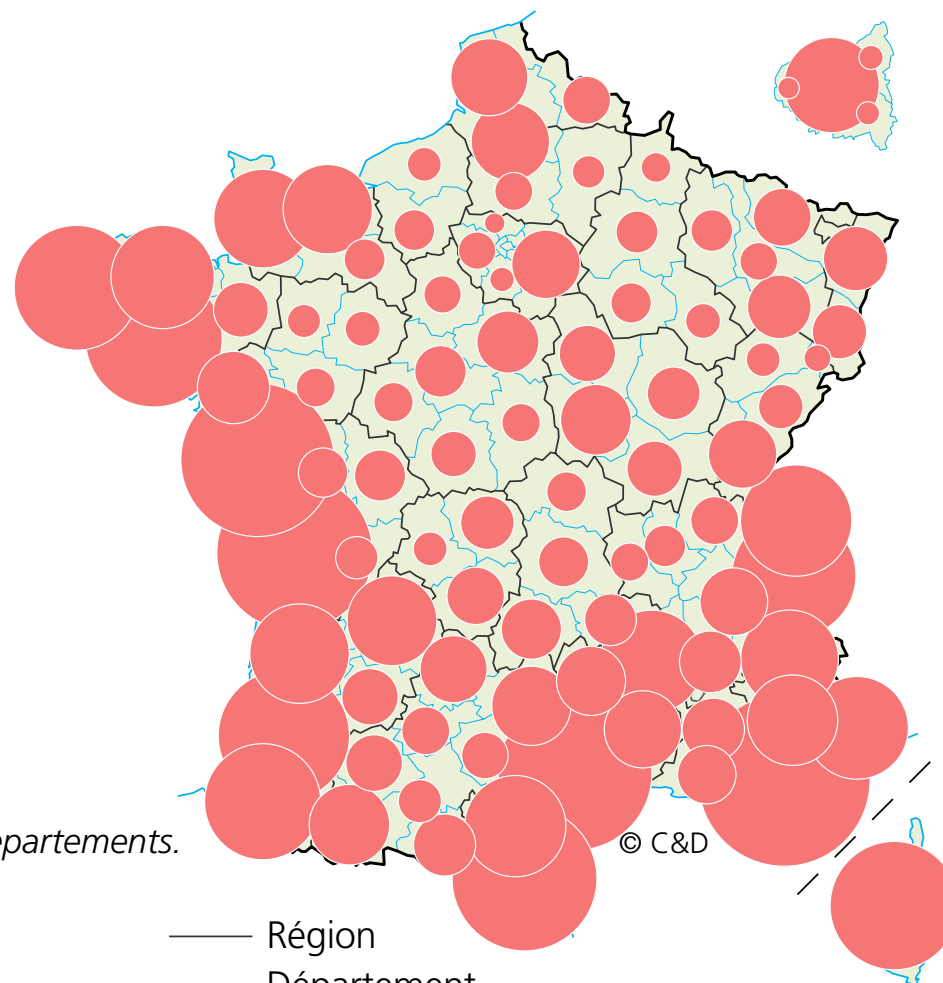

➤ Surcroît maximum de population un jour dans l'année*

Surcroît absolu

Écart maximum entre
population présente et
population résidente

* Ce jour n'est pas le même selon les départements.

Valeurs extrêmes :

+	Var	680 900
	Charente-Maritime	561 000
	Hauts-de-Seine	10 600
-	Val-d'Oise	9 600

Source : Estimation direction du Tourisme

FRANCE : 2 687 700