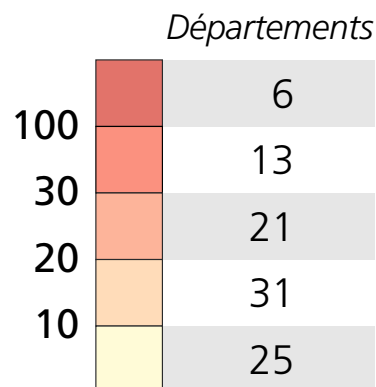

➤ Résidences secondaires

Densité d'hébergement
(équivalent lits par km²)

Capacité d'hébergement
(équivalent lits par département)

<i>Extrêmes :</i>		<i>(densité)</i>	<i>(capacité)</i>	
+	Paris	1 534,0	+ Var	772 000
	Hauts-de-Seine	207,2	Alpes-Marit.	705 000
	Meuse	4,0	Seine-St-Denis	16 000
-	Marne	3,5	- Territoire-de-B.	4 000

Source : INSEE - RP 1999

FRANCE : 24,2 lits par km²
13 207 000 équivalent lits