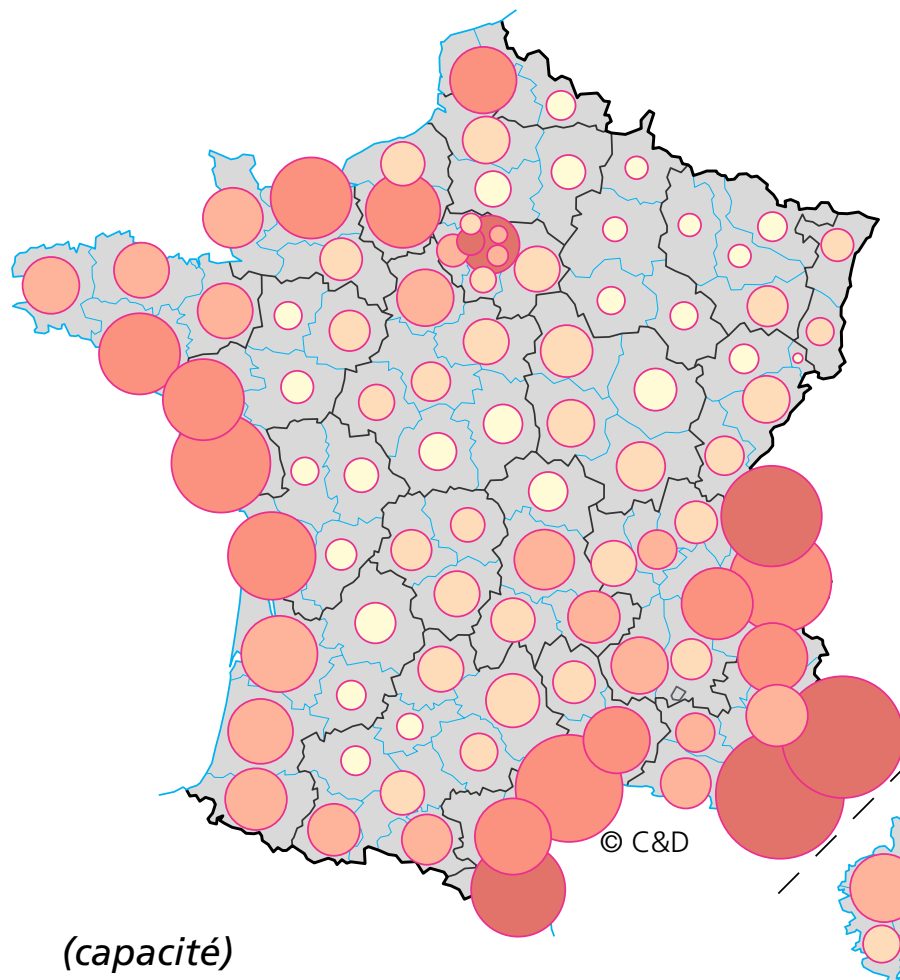

➤ Résidences secondaires

Densité d'hébergement
(équivalent lits par km²)

Capacité d'hébergement
(équivalent lits par département)

<i>Extrêmes :</i>		<i>(densité)</i>	<i>(capacité)</i>	
+	Paris	1 534,0	+ Var	772 000
	Hauts-de-Seine	207,2	Alpes-Marit.	705 000
	Meuse	4,0	Seine-St-Denis	16 000
-	Marne	3,5	- Territoire-de-B.	4 000

Source : INSEE - RP 1999

FRANCE : 24,2 lits par km²
13 207 000 équivalent lits